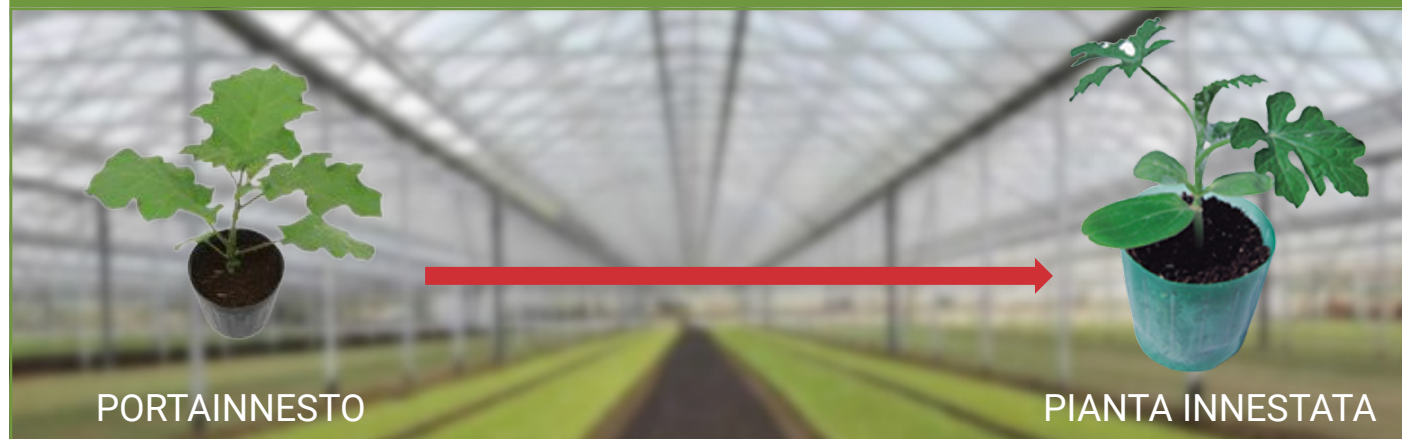

Portainnesti Melanzana

Vigorox F1

Incrocio interspecifico

Innesto: Germinazione veloce, stelo consistente, facile da innestare.

Caratteristiche: Garantisce un maggior vigore con le basse temperature

Resistenze

Fusarium

Verticillium

21RT114

Solanum torvum

Innesto: Ottimi risultati per coltivazioni a ciclo lungo. Possiede un marcato vigore.

Caratteristiche: Manifesta i maggiori effetti per coltivazioni coin alte temperature