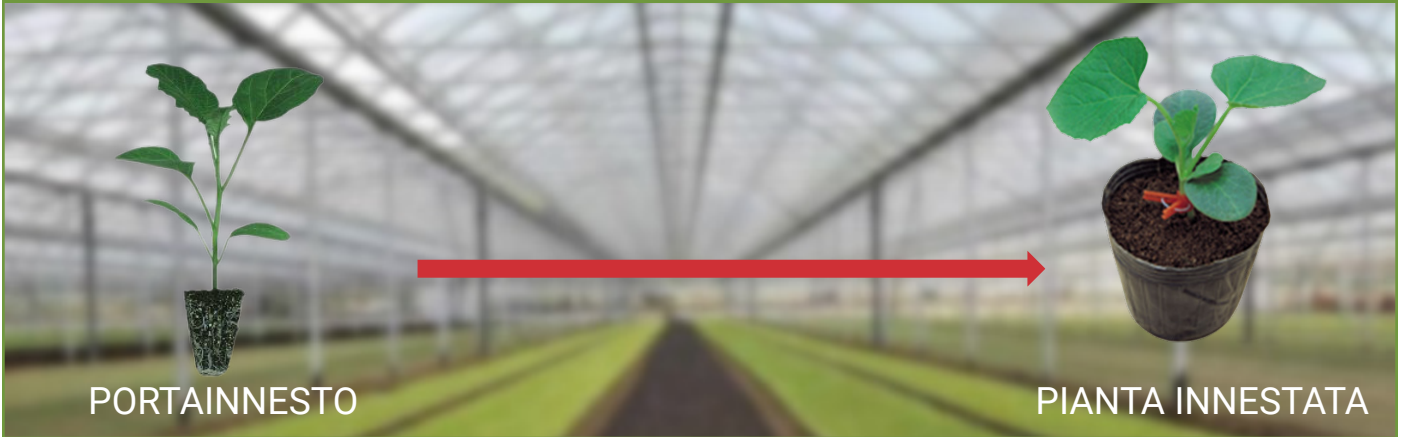

Portainnesti Melanzana

Vigorox F1

Incrocio interspecifico

Innesto: Germinazione veloce, stelo consistente, facile da innestare.

Caratteristiche: Garantisce un maggior vigore con le basse temperature

Resistenze

Fusarium

Verticillium

21RT114

Solanum torvum

Innesto: Ottimi risultati per coltivazioni a ciclo lungo. Possiede un marcato vigore.

Caratteristiche: Manifesta i maggiori effetti per coltivazioni coin alte temperature